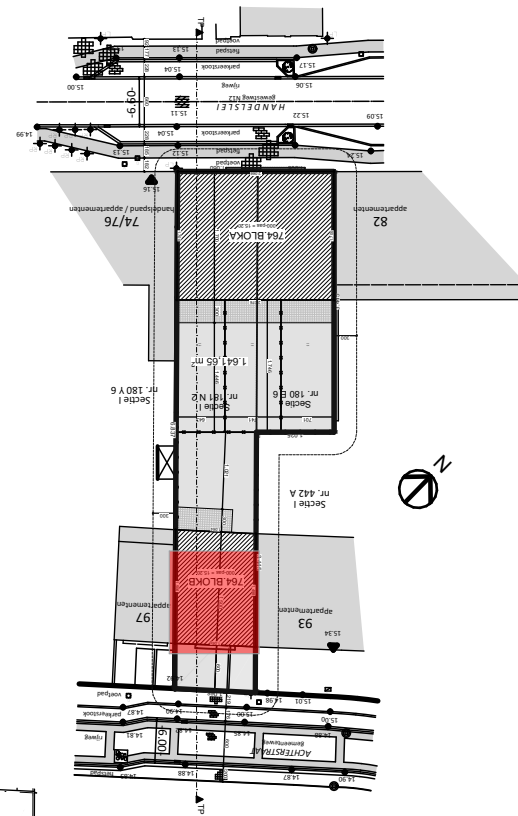

Handelslei 78-80 - 2980 Zoersel

appartement B2.1

NIET CONTRACTUEEL DOCUMENT
- maatvoeringen en meubilering zijn indicatief
- aanpassingen om structurele en/of technische redenen zijn steeds mogelijk
- beschrijving in het verkoopslastenboek heeft voorrang op de plannen