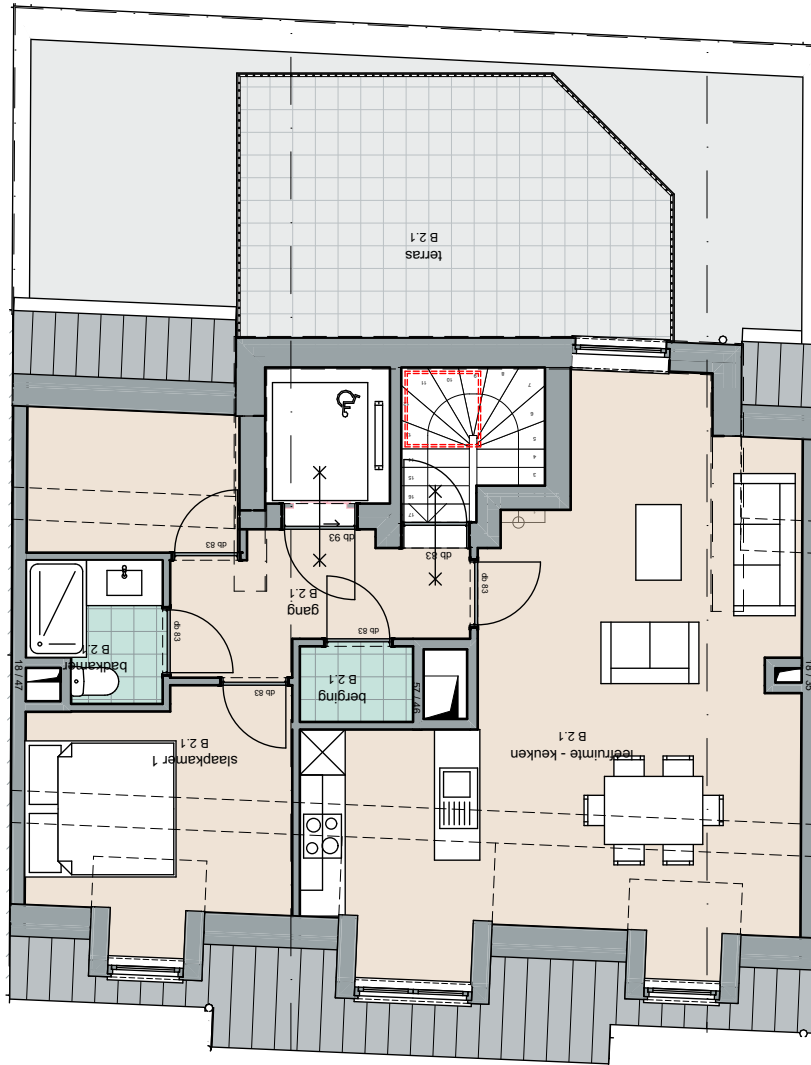

Handelslei 78-80 - 2980 Zoersel

appartement B2.1

NIET CONTRACTUEEL DOCUMENT
- maatvoeringen en meubilering zijn indicatief
- aanpassingen om structurele en/of technische redenen zijn steeds mogelijk
- beschrijving in het verkoopslastenboek heeft voorrang op de plannen