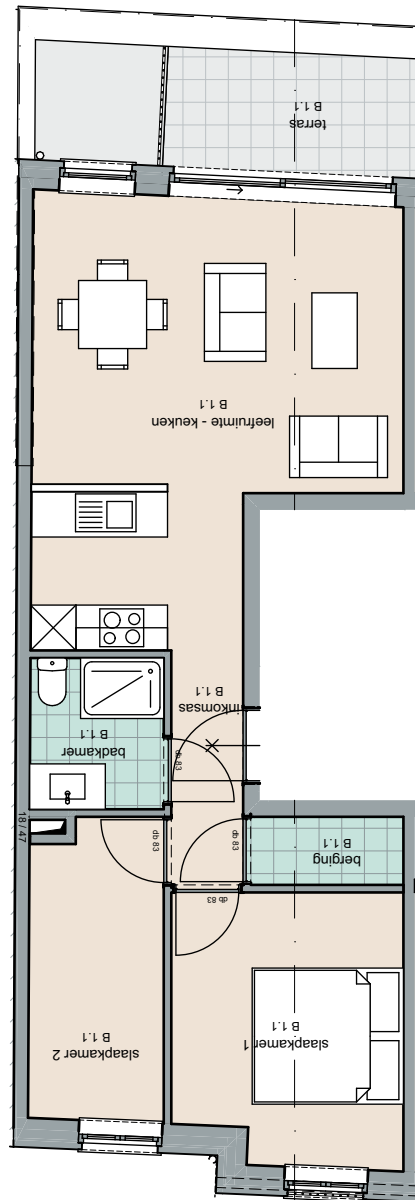

Handelslei 78-80 - 2980 Zoersel

appartement B1.1

NIET CONTRACTUEEL DOCUMENT
- maatvoeringen en meubilering zijn indicatief
- aanpassingen om structurele en/of technische redenen zijn steeds mogelijk
- beschrijving in het verkoopslastenboek heeft voorrang op de plannen