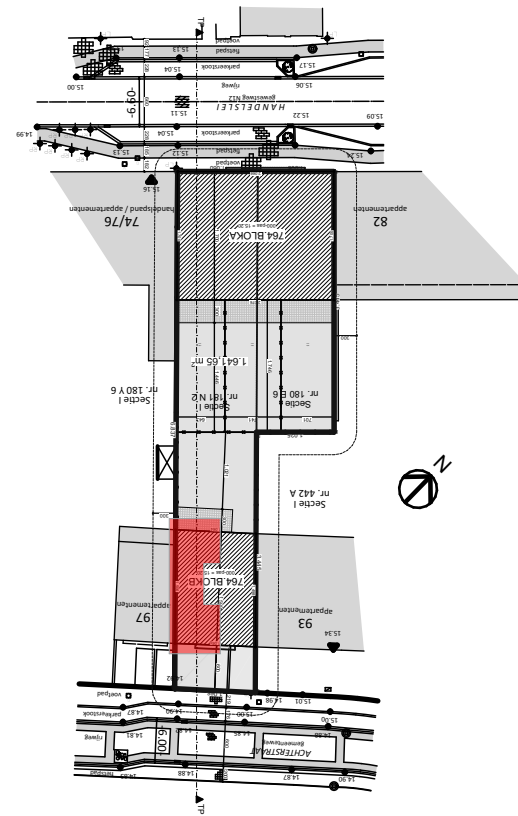

Handelslei 78-80 - 2980 Zoersel

appartement B1.1

NIET CONTRACTUEEL DOCUMENT
- maatvoeringen en meubilering zijn indicatief
- aanpassingen om structurele en/of technische redenen zijn steeds mogelijk
- beschrijving in het verkoopslastenboek heeft voorrang op de plannen